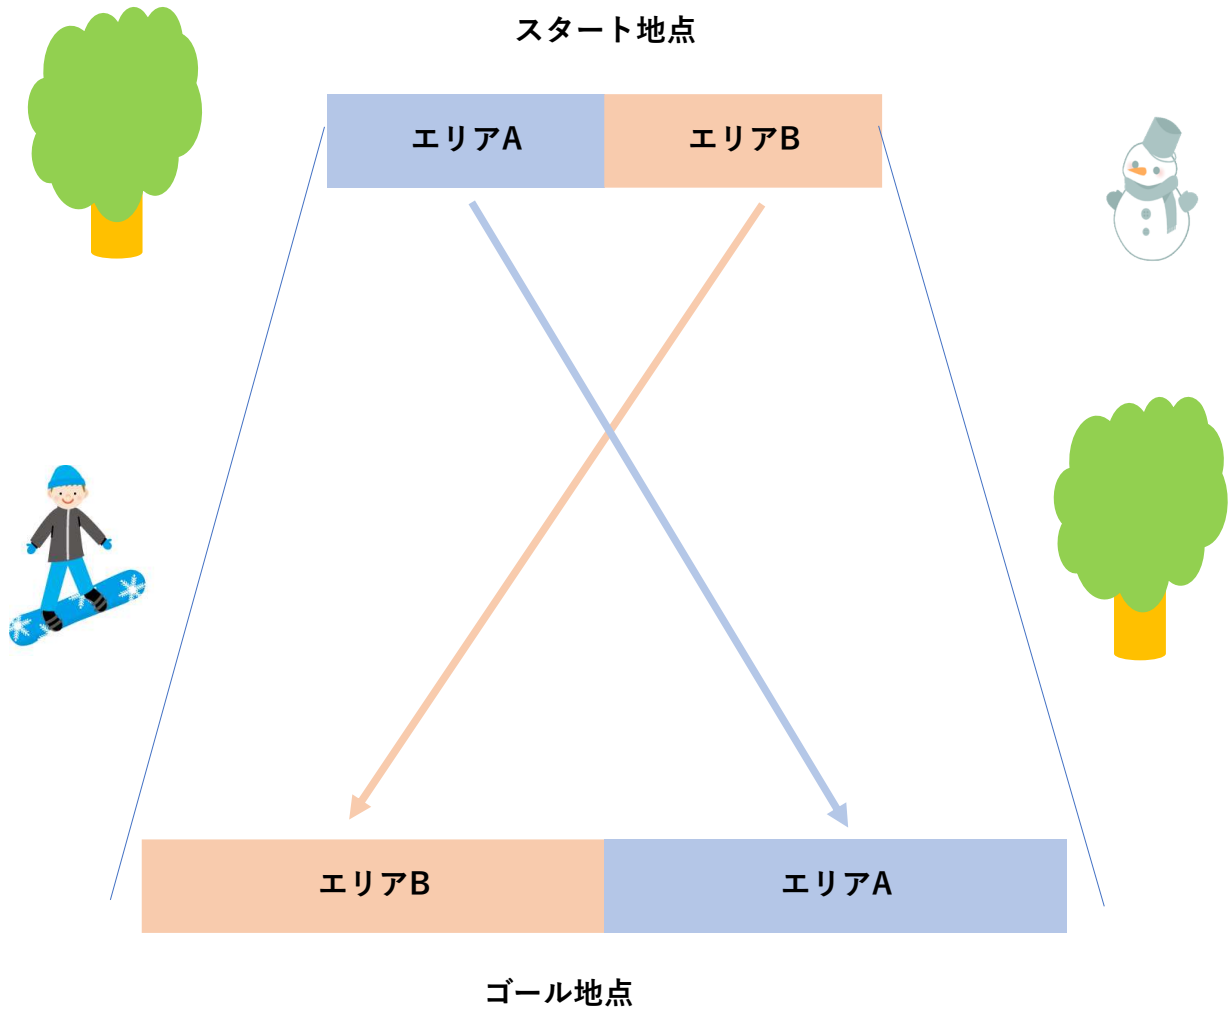

ショートリズム規制種目

エリアAからスタートした場合は、エリアAにゴールする
エリアBからスタートした場合は、エリアBにゴールする