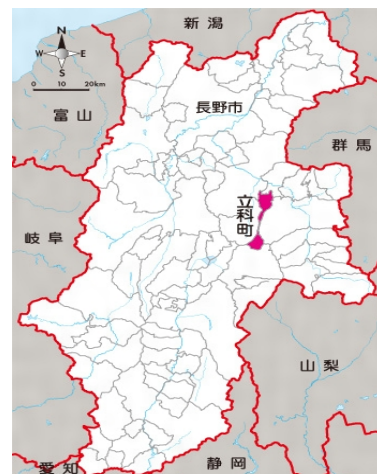

ローテーション表 (スタート順番表)

	種目	フリガナ	スタート
第1種目	規制種目	ジュニア	1→5
		ビギナー女子	11→16
		ビギナー男子	21→24
		オープン女子	26→35
		オープン男子	41→46
		デラ掛け	1~15、67~87
		男子オープン	47→69
		混合エキスパート	81→87
		デラ掛け	47~56、21~34
		混合エキスパート	88→97
第2種目	ミドルターン	ジュニア	3→5、1→2
		女子ビギナー	13→16、11→12
		男子ビギナー	23→24、21→22
		女子オープン	29→35
		デラ掛け	41~48、51~53、88~96
		女子オープン	26→28
		男子オープン	51→69、41→48
		デラ掛け	26~28、51~67
		男子オープン	49→50
		混合エキスパート	86~97、81→85
第3種目	フリー	ジュニア	5、1→4
		女子ビギナー	15→16、11→14
		デラ掛け	49~50、86~93、51~60
		男子ビギナー	24、21→23
		女子オープン	32→35、26→31
		男子オープン	61→69、41→60
		デラ掛け	21~24、26~31、81~90
		男子オープン	49→60
		混合エキスパート	91→97、81→90

※滑走者30人ごとにデラ掛け

～♪立科町情報♪～

☆町の概要

長野県中部に位置する北佐久郡の町。面積は66.87km²。
東西9.9キロメートル、南北26.4キロメートルと南北に長い町で、周囲は78.2キロメートルです。

佐久市と長和町に挟まれ真ん中の部分がくびれた形をしており、最も狭い地点は雨境峠地区で、町土が直線距離で僅か56mしかないところがあるようです。

1月の平均気温がマイナス2.2度、8月の平均気温が22.6度で年平均気温は10.0度。年較差も日較差も大きく、四季の変化に富んだ冷涼な高原の気候を有しています。

☆観光

蓼科を代表する白樺湖をはじめ、冬には白樺高原国際スキー場やしらかば2in1スキー場でスキー・スノーボードが楽しめる。夏の気温も冷涼で、避暑地として県内外からの観光客が多い。

また、日本初のテディベアミュージアムとして開館[したテディベア博物館の館内には世界のテディベア1万1,000体を収蔵されている。

どうぞ第8回信州ユキイタ合戦と立科町の滞在を存分にお楽しみください！！