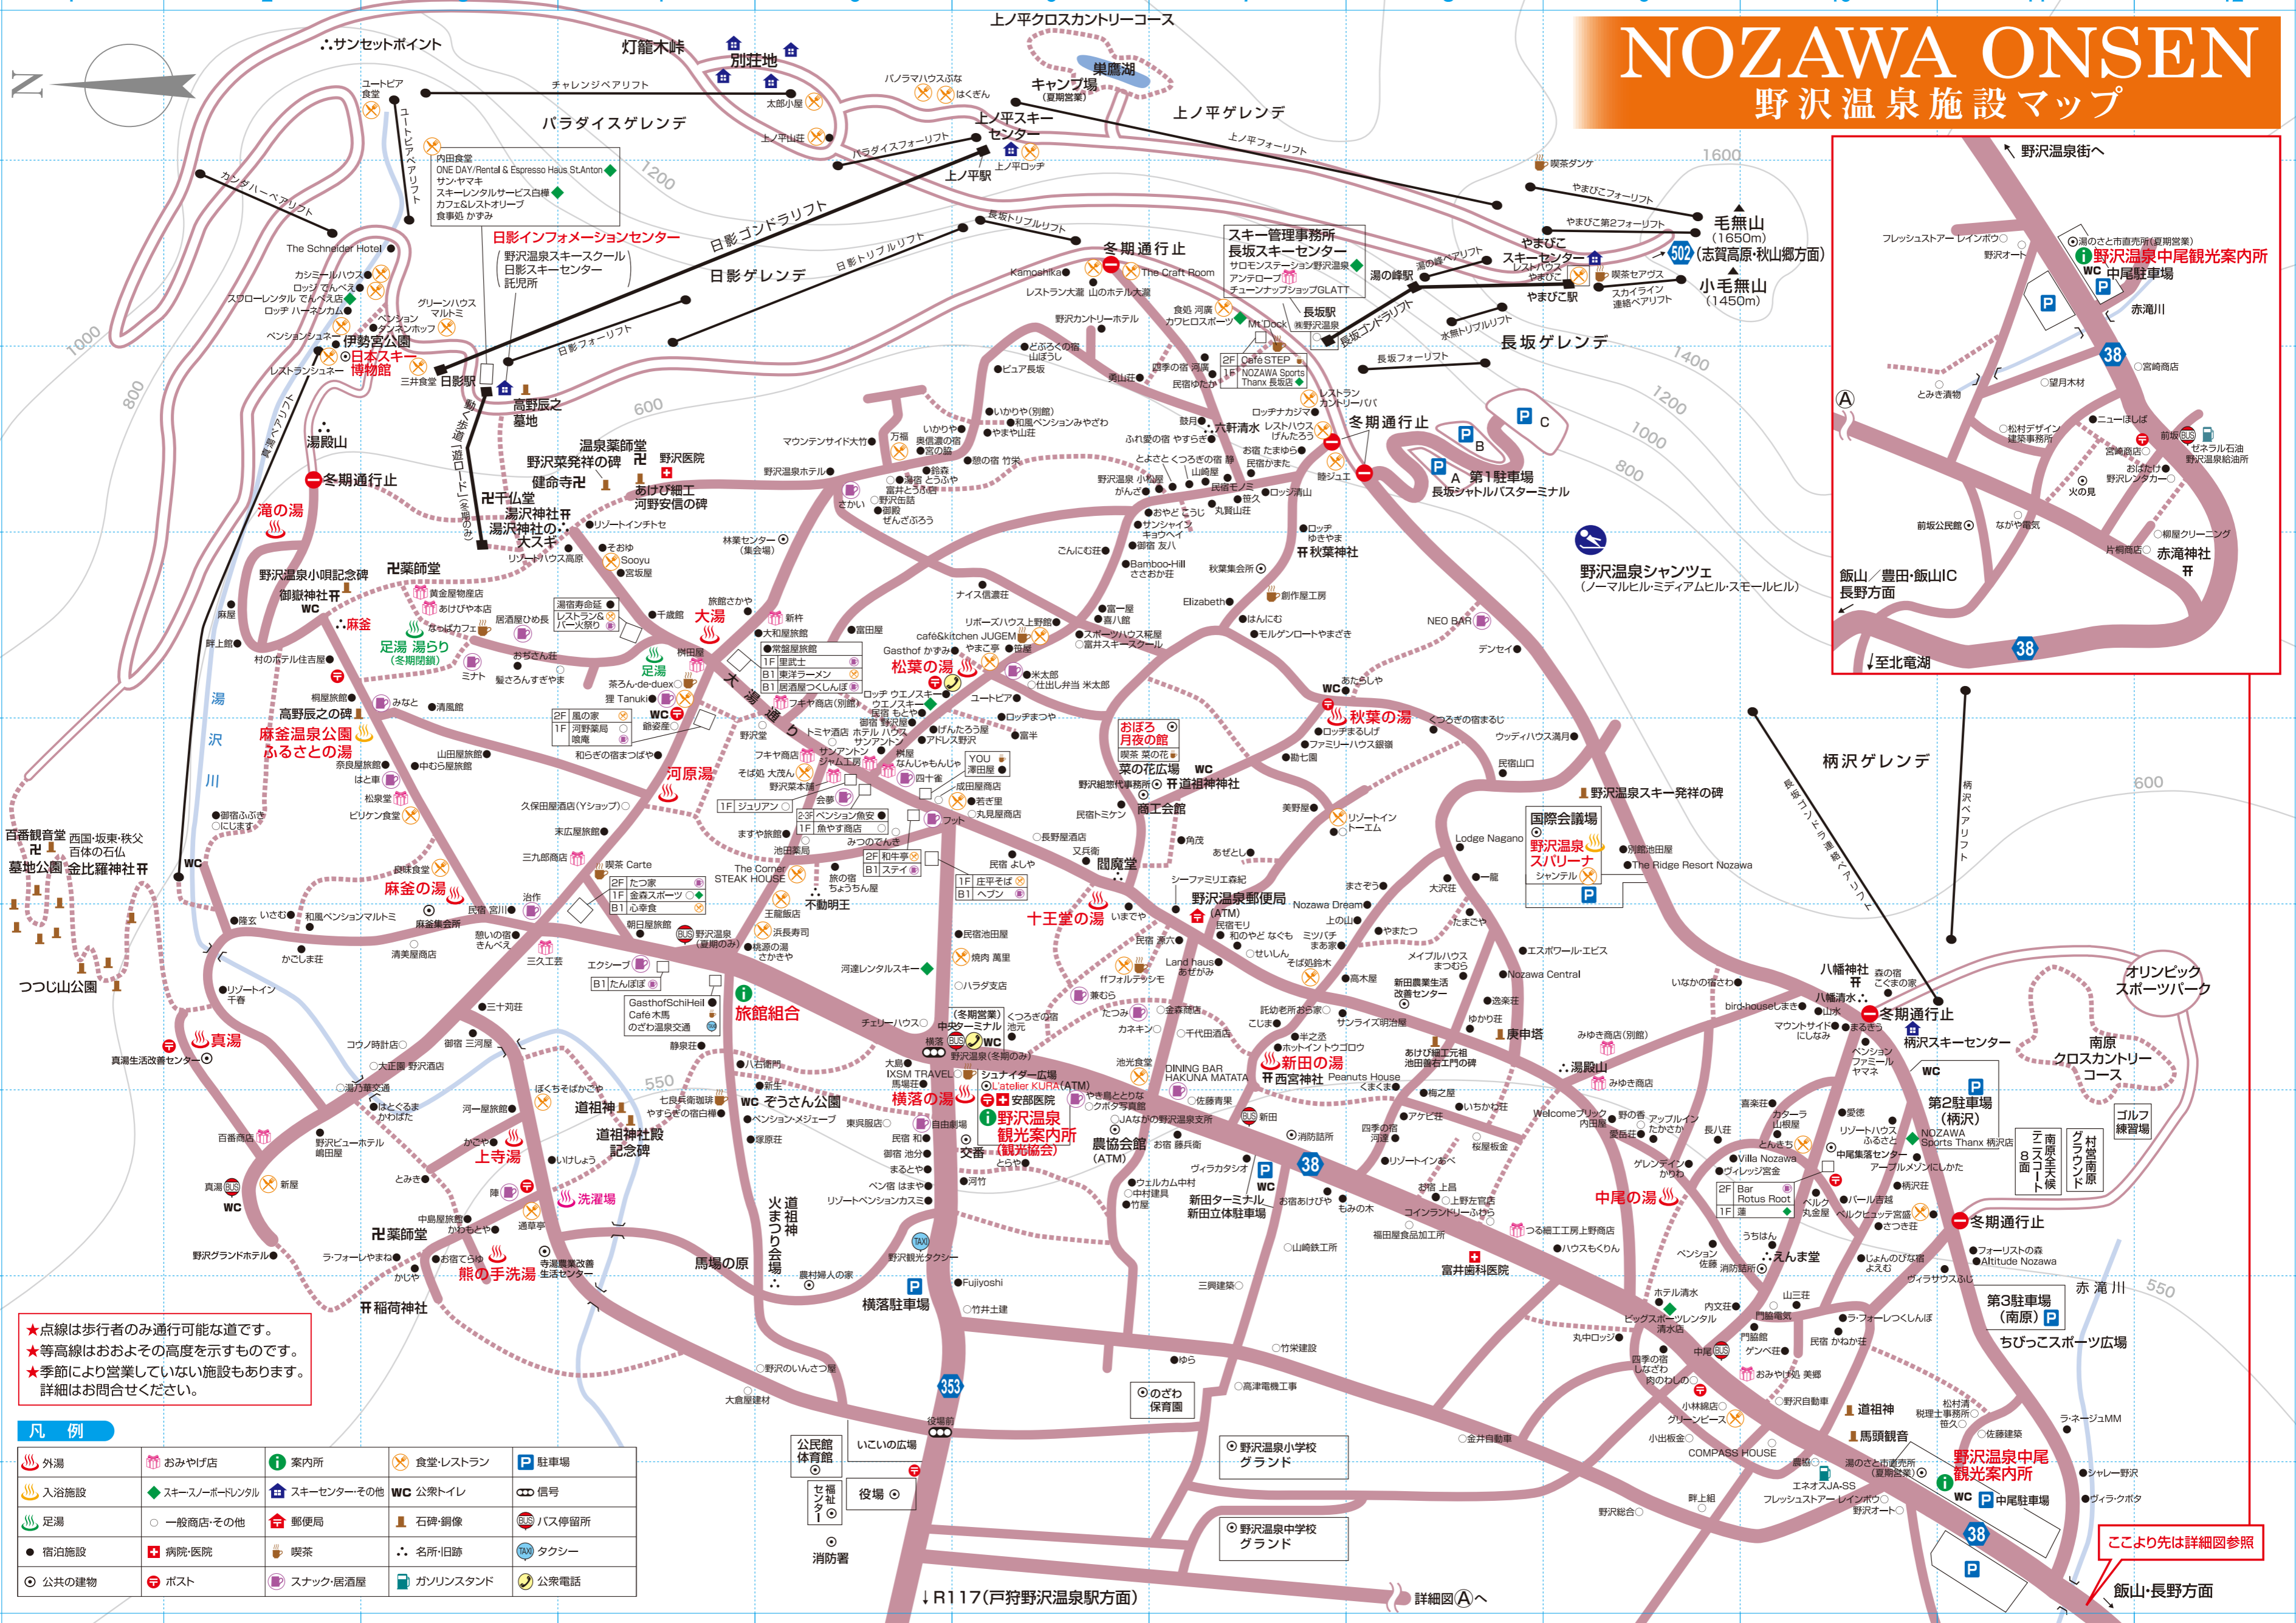

NOZAWA ONSEN

野沢温泉施設マップ

★点線は歩行者のみ通行可能な道です。
 ★等高線はおおよその高度を示すものです。
 ★季節により営業していない施設もあります。
 詳細はお問合せください。

凡例			

野沢温泉街へ

野沢温泉中尾観光案内所
WC 中尾駐車場

502 (志賀高原・秋山郷方面)

38

飯山・豊田・飯山IC 長野方面

↓至北電湖

ここより先は詳細図参照

↓R117(戸野野沢温泉駅方面) 詳細図(A)へ