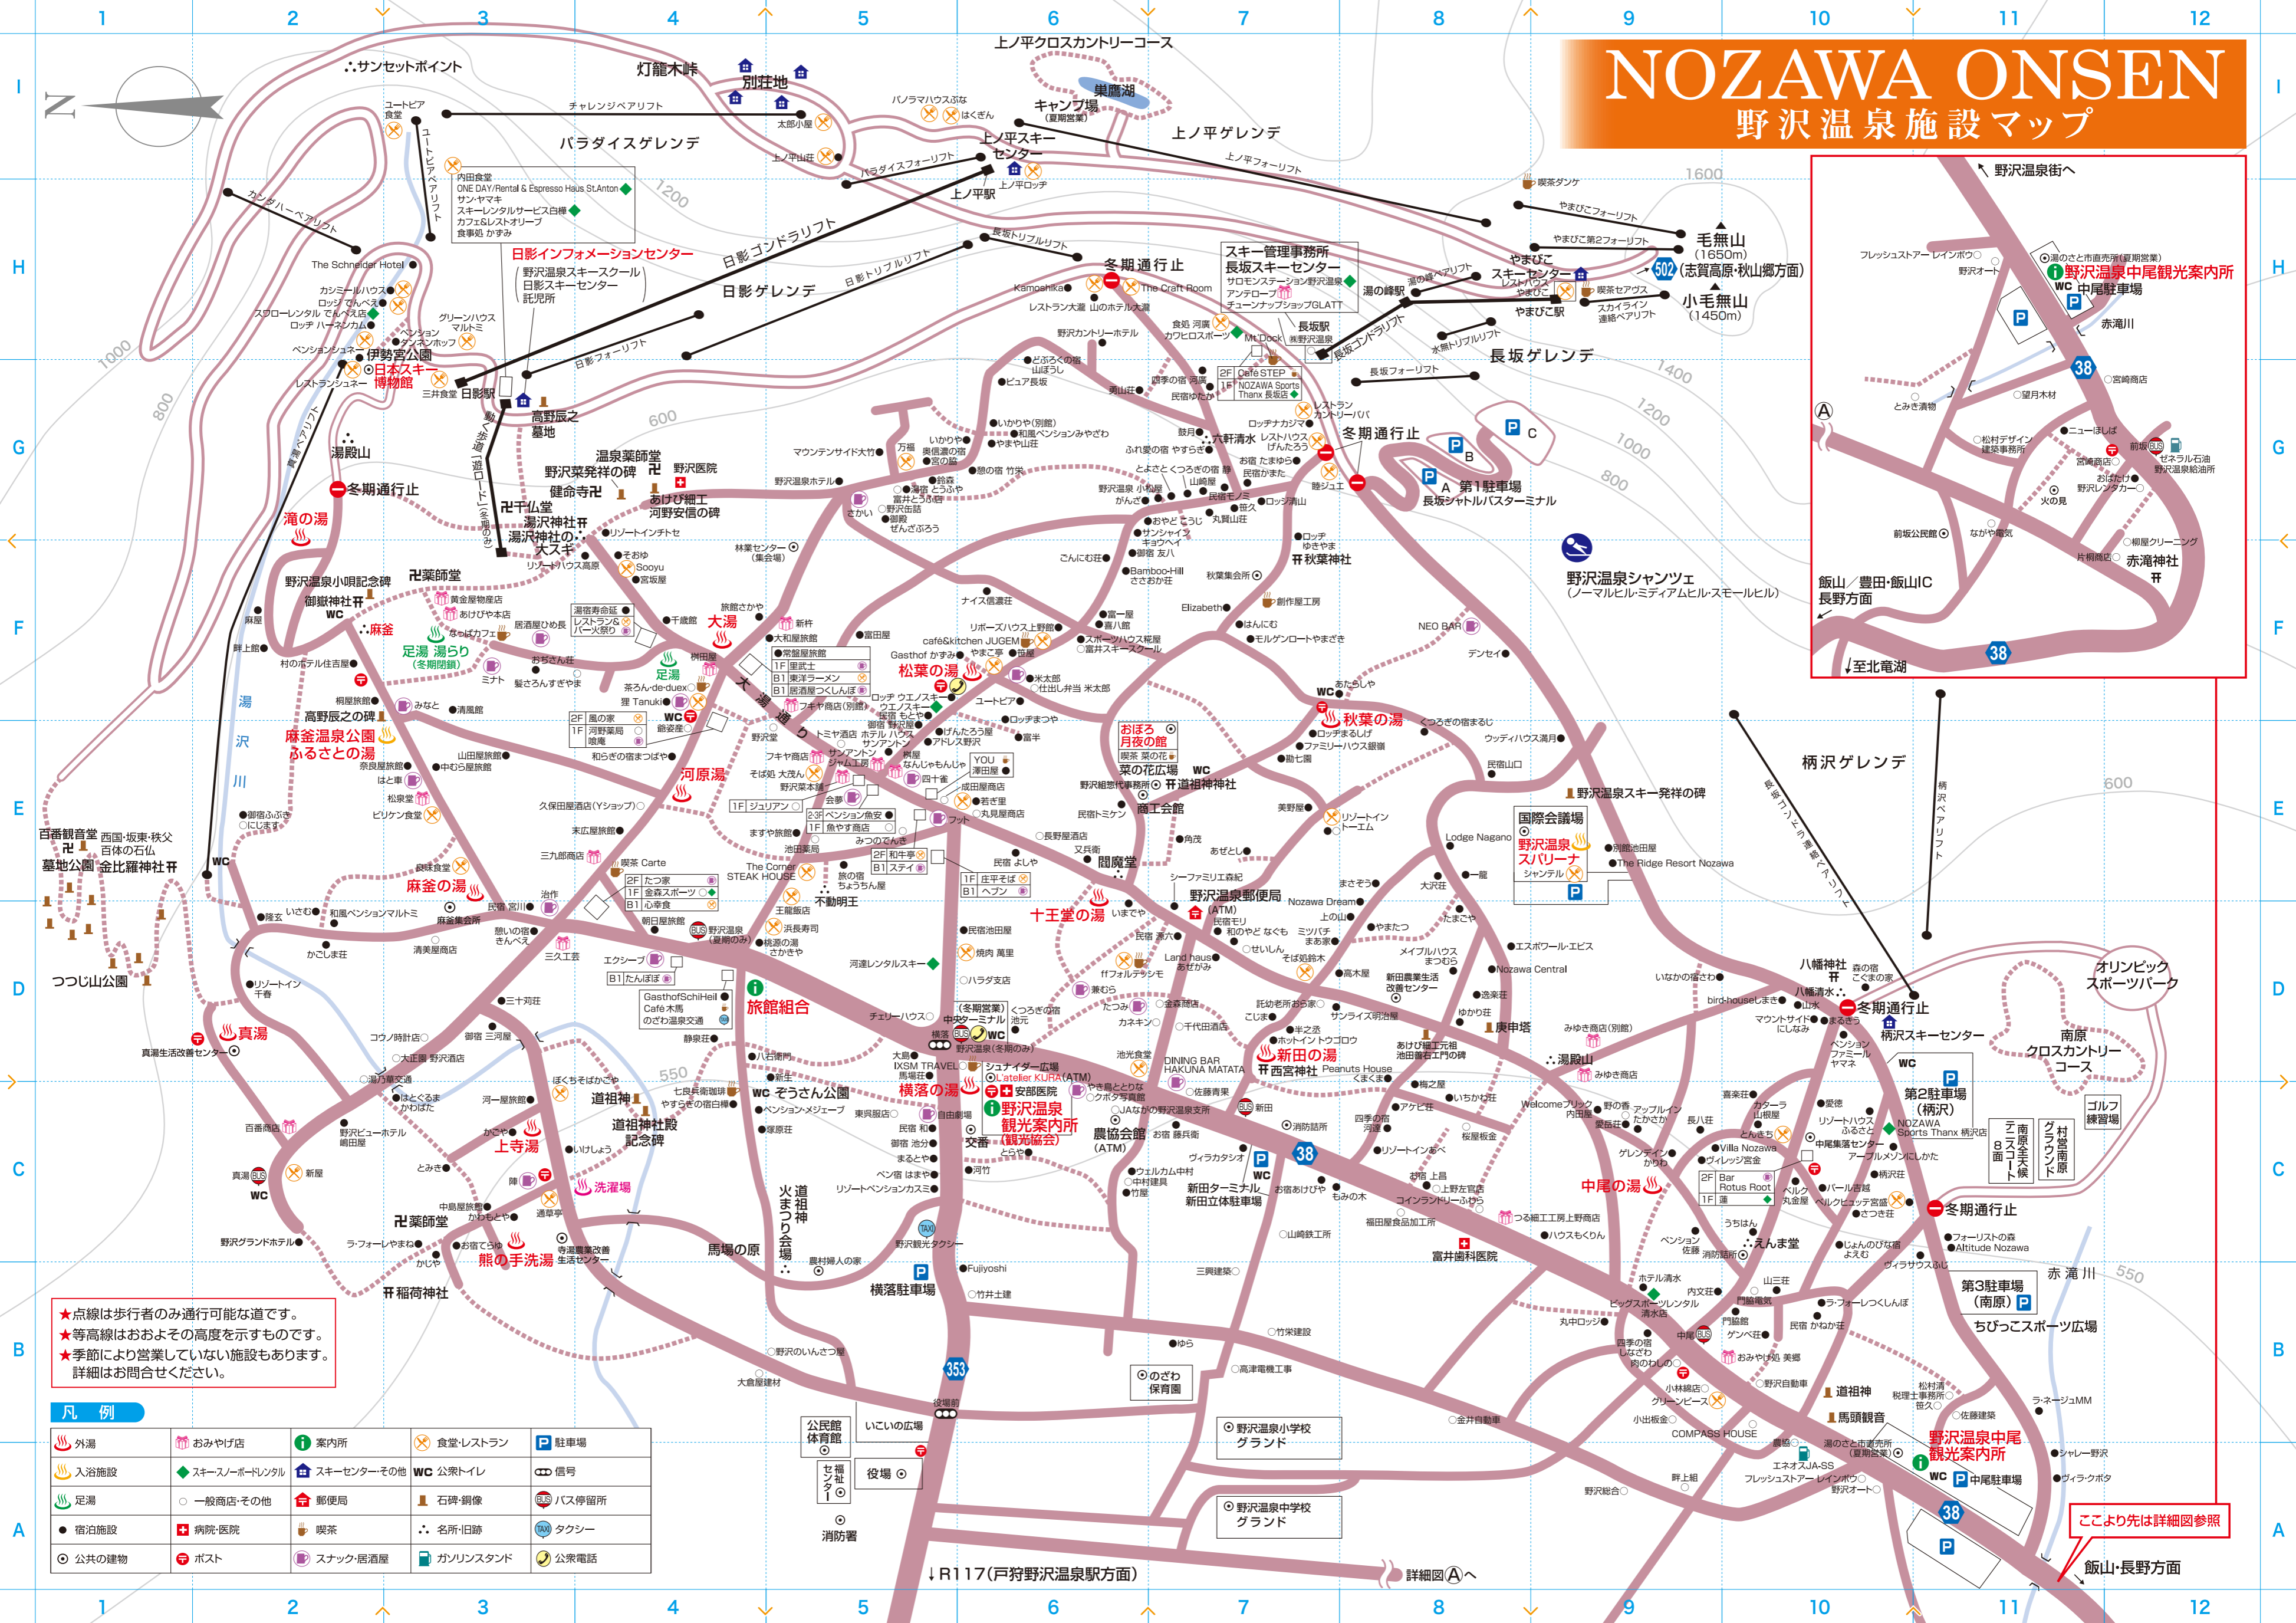

NOZAWA ONSEN 野沢温泉施設マップ

★点線は歩行者のみ通行可能な道です。
★等高線はおおよその高度を示すものです。
★季節により営業していない施設もあります。
詳細はお問合せください。

凡例			
	外湯		おみやげ店
	入浴施設		スキースノーボードレンタル
	足湯		スキーセンター・その他
	宿泊施設		郵便局
	公共の建物		喫茶
	ポスト		名所・旧跡
	スナック・居酒屋		WC 公衆トイレ
	案内所		信号
	食堂・レストラン		バス停留所
	駐車場		タクシー
	役場		公衆電話
	公民館・体育館		消防署
	いこいの広場		

ここより先は詳細図参照

↓R117(戸野野沢温泉駅方面) 詳細図(A)へ